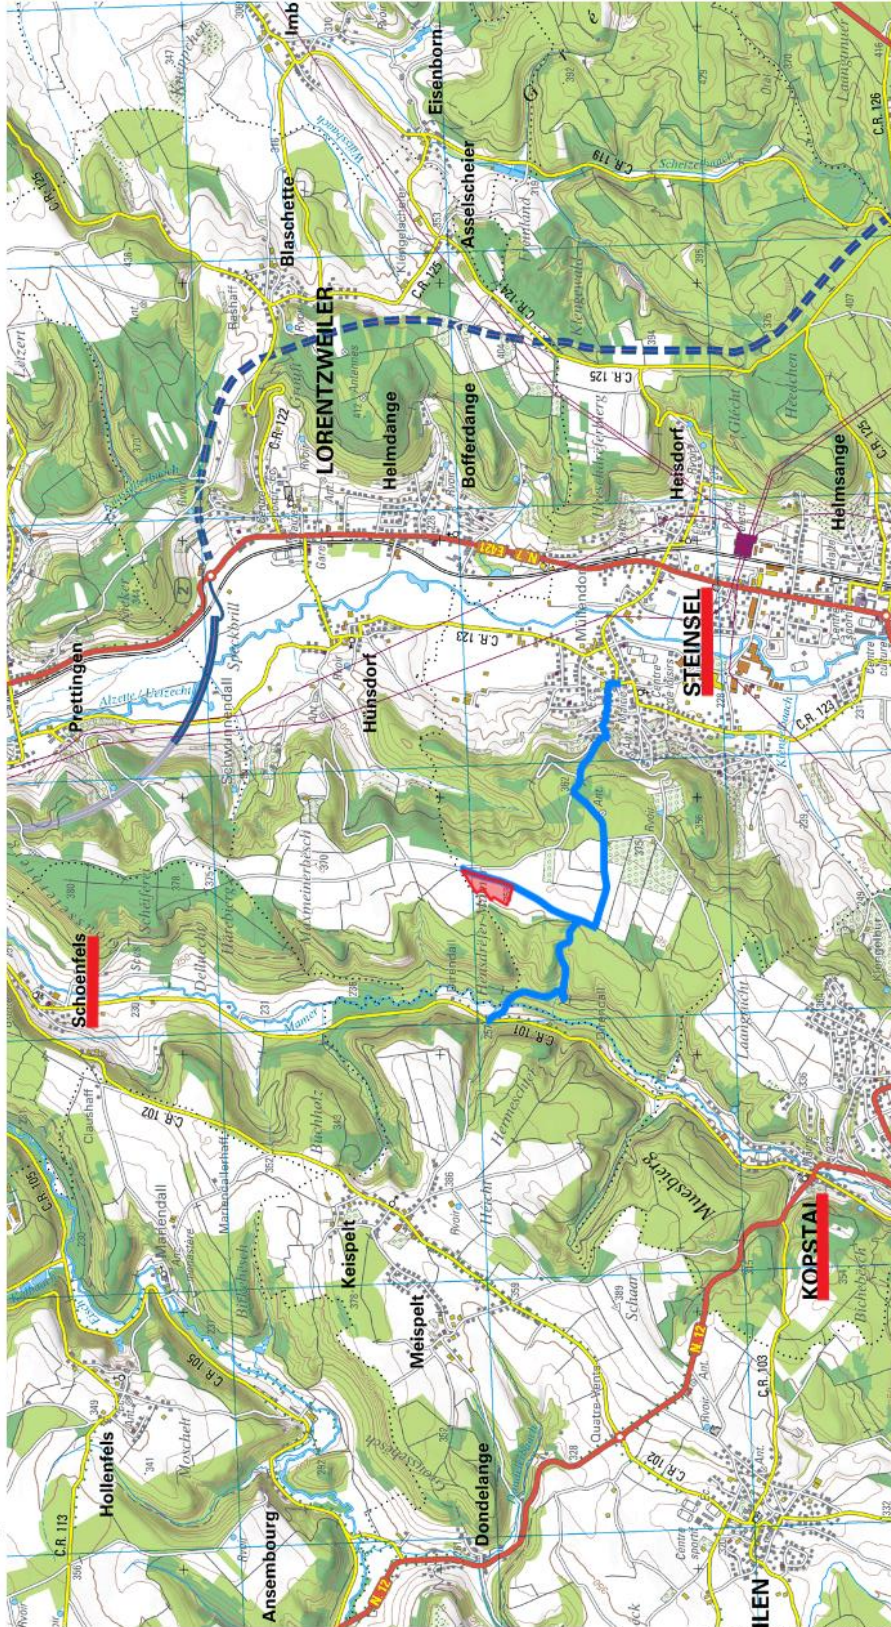

Chambre d'Agriculture

Chambre Professionnelle
des Agriculteurs, Viticulteurs
et Horticulteurs Luxembourgeois

Die Anfahrt ist ausgeschildert (Zufahrt über Steinsel oder Schoenfels – Kopstal, über Direndall).

map.geoportail.lu

Le géoportail national du Grand-Duché du Luxembourg

LE GOUVERNEMENT
DU GRAND-DUCHÉ DE LUXEMBOURG
Administration du cadastre
et de la topographie

<http://g-o.lu/3/6k3X>

Echelle approximative 1:50000

www.geoportail.lu est un portail d'accès aux informations géolocalisées, données et services qui sont mis à disposition par les administrations publiques luxembourgeoises. Responsabilité: Malgré la grande attention qu'elles portent à la justesse des informations diffusées sur ce site, les autorités ne peuvent endosser aucune responsabilité quant à la fidélité, à l'exactitude, à l'actualité, à la fiabilité et à l'intégralité de ces informations. Information dépourvue de foi publique.
Droits d'auteur: Administration du Cadastre et de la Topographie. <http://g-o.lu/copyright>

Date d'impression: 13/06/2017 15:26

Chambre d'Agriculture

B.P. 81 L-8001 STRASSEN

261, route d'Arlon L-8011 STRASSEN

www.lwk.lu

VILLE DE
LUXEMBOURG

LE GOUVERNEMENT
DU GRAND-DUCHÉ DE LUXEMBOURG
Ministère de l'Agriculture,
de la Viticulture et de la
Protection des consommateurs